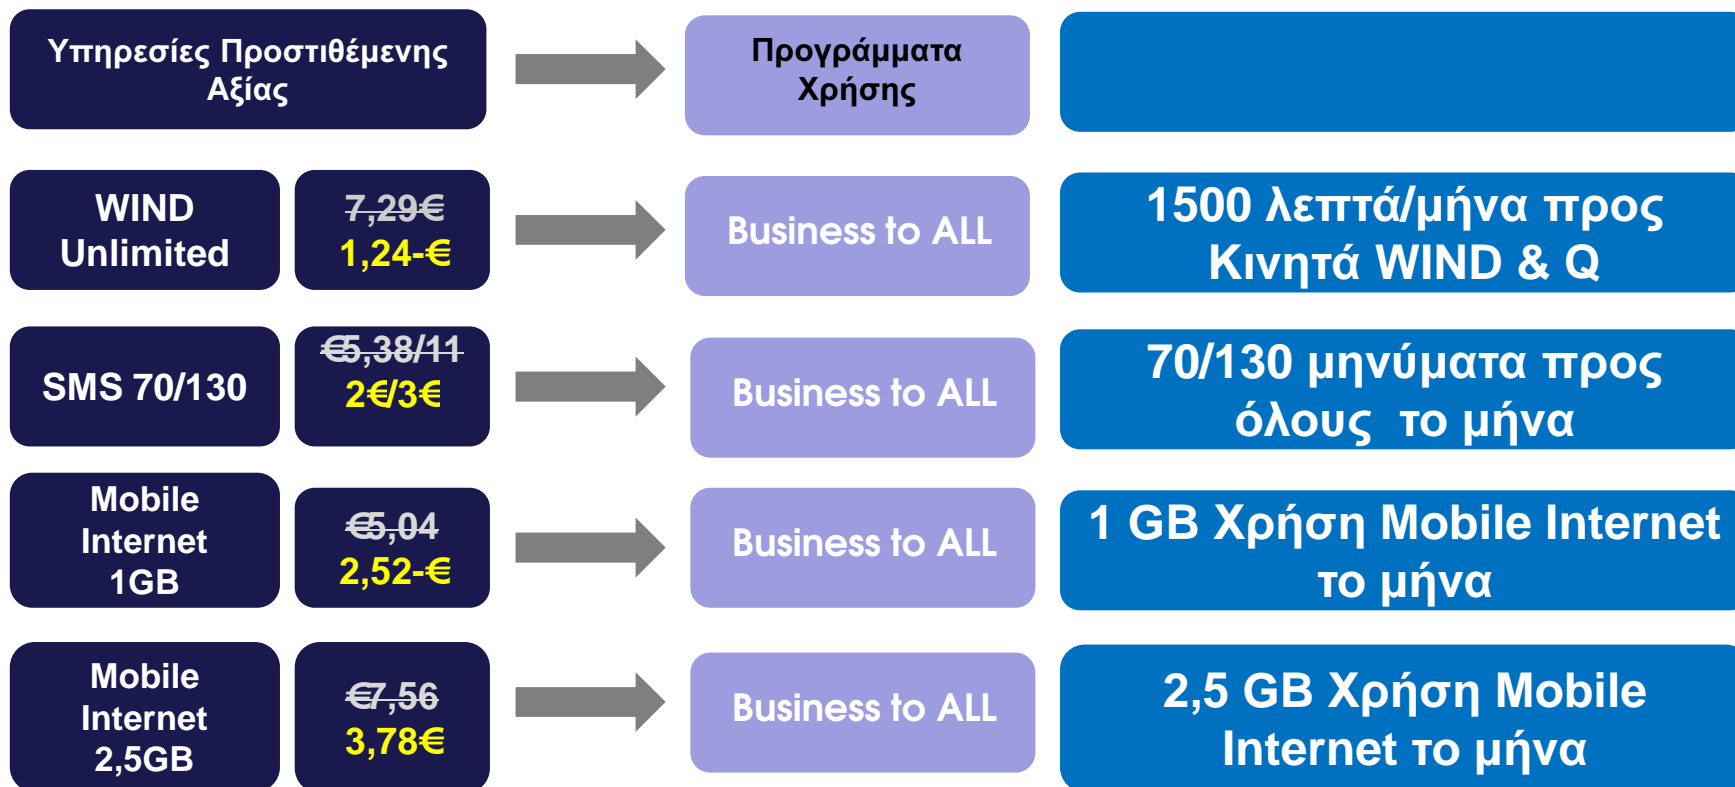

Υπηρεσίες Προστιθέμενης Αξίας

Υπηρεσίες πρόσθετες που συνδυάζονται με όλα τα προγράμματα χρήσης.